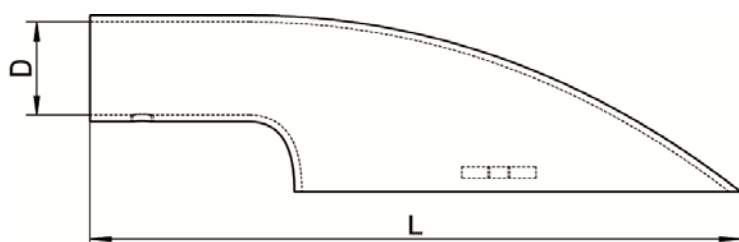

ART. 8212

Supporti terminali per corrimano 90°, microfusione, lucidi aisi 316 / A4

Boat handrail end fittings 90°, investment casting, polished aisi 316 / A4

Codice Articolo Number	Item	D (mm)	L (mm)	 Box	 Master carton	 Pallet
82122200004		22,5	171	10	20	800
82122500004		25,6	175	10	20	800

Attenzione!!! Le dimensioni riportate nelle schede tecniche, possono subire variazioni minime da lotto a lotto e a seconda della produzione.

In particolare, non praticare i fori prima di ricevere il prodotto.

Pay attention!! The dimensions shown in the data sheets are subject to minimal variations (different production line batch).

In particular, do not drill the holes before receiving the product.